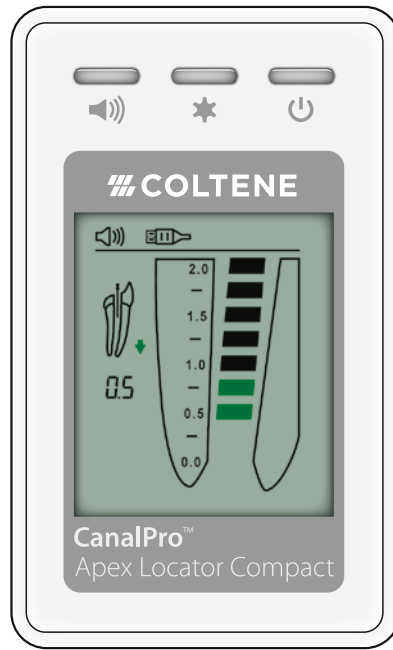

## CanalPro™ Apex Locator Compact

Handlich, platzsparend und präzise

Der CanalPro Apex Locator Compact ist ein präziser, benutzerfreundlicher und erschwinglicher Apex Locator für erfahrene Endodontie-Experten und Allgemein-Zahnärzte, die Wurzelkanalbehandlungen durchführen. Dank des einzigartigen grafischen Farbdisplays des CanalPro Apex Locator Compact erreichen Sie optimale Leistung bei der Ermittlung der Arbeitslänge.

- Präzise Messgenauigkeit in trockenen und feuchten Kanälen
- LCD-Display für eine optimale Darstellung
- Eingebauter Selbsttest für eine schnelle Funktionskontrolle

File tracking

Mid-apical zone

Over-instrumentation

## Technische Daten:

Abmessungen:	93 x 54 x 13 mm
Gewicht:	60 gr.
Bildschirmtyp:	Grafisches Farb-LCD-Display
Bildschirmabmessungen:	51 x 38 mm
Stromversorgung:	2 x CR2032 Lithium-Knopfzellen
Automatische Abschaltungsfunktion nach 2 Minuten ohne Gebrauch	

## BESTELLINFORMATION

- 6001 9095 CanalPro Apex Locator Compact EU Kit**  
 1 CanalPro Apex Locator Compact  
 1 Station  
 2 Lithium-Knopfzellen CR2032  
 1 Messkabel  
 2 Lippenclips  
 2 Feilclips  
 1 Tastsonde  
 1 Schraubendreher  
 1 Benutzerhandbuch
- 6001 4335 CanalPro Apex Locator Messkabel**  
 (1 Stk)
- 6001 4336 CanalPro Apex Locator Feilclips**  
 (2 Stk)
- 6001 4337 CanalPro Apex Locator Tastsonde**  
 (2 Stk)
- 6001 4338 CanalPro Apex Locator Lippenclips**  
 (5 Stk)