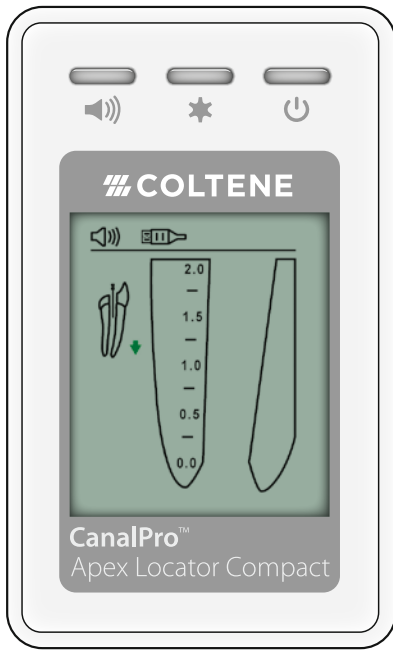

## CanalPro™ Apex Locator Compact

Handlich, platzsparend und präzise

Der CanalPro Apex Locator Compact ist ein präziser, benutzerfreundlicher und erschwinglicher Apex Locator für erfahrene Endodontie-Experten und Allgemein-Zahnärzte, die Wurzelkanalbehandlungen durchführen. Dank des einzigartigen grafischen Farbdisplays des CanalPro Apex Locator Compact erreichen Sie optimale Leistung bei der Ermittlung der Arbeitslänge.

- Präzise Messgenauigkeit in trockenen und feuchten Kanälen
- LCD-Display für eine optimale Darstellung
- Eingebauter Selbsttest für eine schnelle Funktionskontrolle

File tracking

Mid-apical zone

Over-instrumentation

## Technische Daten:

Abmessungen:	93 x 54 x 13 mm
Gewicht:	60 gr.
Bildschirmtyp:	Grafisches Farb-LCD-Display
Bildschirmabmessungen:	51 x 38 mm
Stromversorgung:	2 x CR2032 Lithium-Knopfzellen
Automatische Abschaltungsfunktion nach 2 Minuten ohne Gebrauch	

## BESTELLINFORMATION

- 6001 9095 CanalPro Apex Locator Compact EU Kit**  
 1 CanalPro Apex Locator Compact  
 1 Station  
 2 Lithium-Knopfzellen CR2032  
 1 Messkabel  
 2 Lippenclips  
 2 Feilclips  
 1 Tastsonde  
 1 Schraubendreher  
 1 Benutzerhandbuch
- 6001 4335 CanalPro Apex Locator Messkabel**  
 (1 Stk)
- 6001 4336 CanalPro Apex Locator Feilclips**  
 (2 Stk)
- 6001 4337 CanalPro Apex Locator Tastsonde**  
 (2 Stk)
- 6001 4338 CanalPro Apex Locator Lippenclips**  
 (5 Stk)