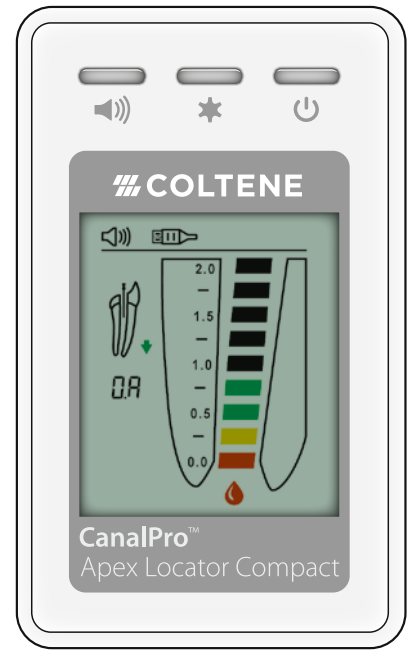

## CanalPro™ Apex Locator Compact

Handlich, platzsparend und präzise

Der CanalPro Apex Locator Compact ist ein präziser, benutzerfreundlicher und erschwinglicher Apex Locator für erfahrene Endodontie-Experten und Allgemein-Zahnärzte, die Wurzelkanalbehandlungen durchführen. Dank des einzigartigen grafischen Farbdisplays des CanalPro Apex Locator Compact erreichen Sie optimale Leistung bei der Ermittlung der Arbeitslänge.

- Präzise Messgenauigkeit in trockenen und feuchten Kanälen
- LCD-Display für eine optimale Darstellung
- Eingebauter Selbsttest für eine schnelle Funktionskontrolle

File tracking

Mid-apical zone

Over-instrumentation

## Technische Daten:

Abmessungen:	93 x 54 x 13 mm
Gewicht:	60 gr.
Bildschirmtyp:	Grafisches Farb-LCD-Display
Bildschirmabmessungen:	51 x 38 mm
Stromversorgung:	2 x CR2032 Lithium-Knopfzellen
Automatische Abschaltungsfunktion nach 2 Minuten ohne Gebrauch	

## BESTELLINFORMATION

- 6001 9095 CanalPro Apex Locator Compact EU Kit**  
 1 CanalPro Apex Locator Compact  
 1 Station  
 2 Lithium-Knopfzellen CR2032  
 1 Messkabel  
 2 Lippenclips  
 2 Feilclips  
 1 Tastsonde  
 1 Schraubendreher  
 1 Benutzerhandbuch
- 6001 4335 CanalPro Apex Locator Messkabel**  
 (1 Stk)
- 6001 4336 CanalPro Apex Locator Feilclips**  
 (2 Stk)
- 6001 4337 CanalPro Apex Locator Tastsonde**  
 (2 Stk)
- 6001 4338 CanalPro Apex Locator Lippenclips**  
 (5 Stk)